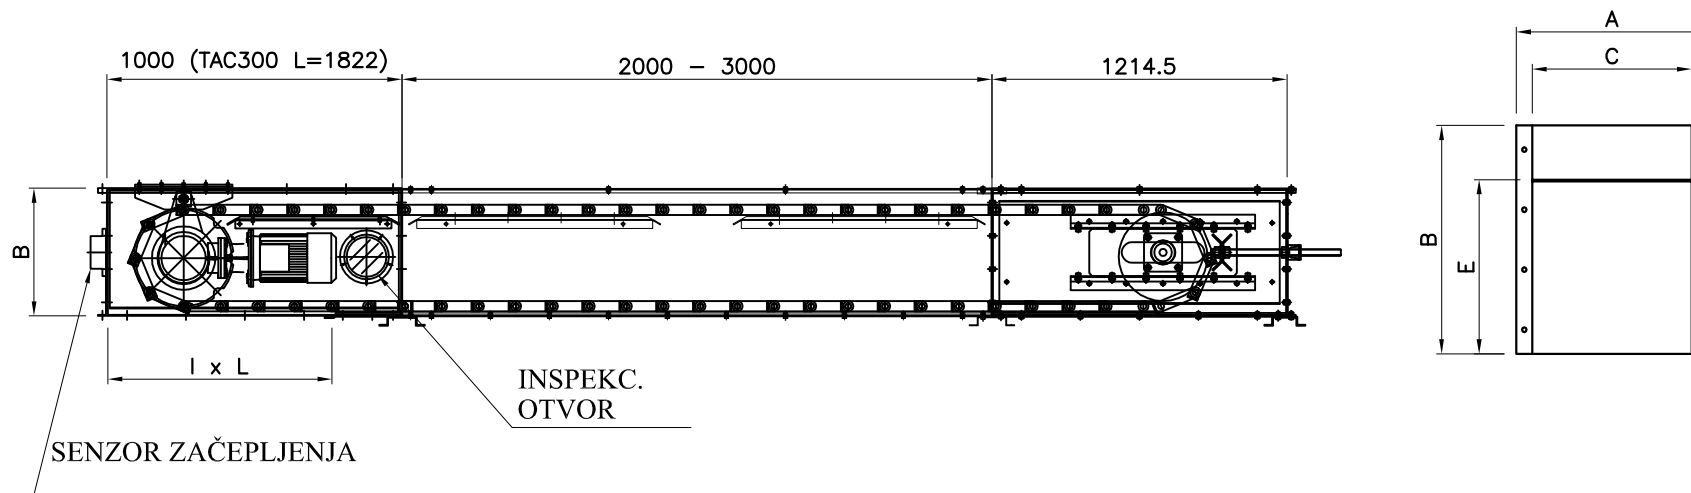

SIMA SRL

LANČASTI TRANSPORTER

LANČASTI TRANSPORTER

LANČ. TRANSP. ZA USIPNI KOŠ

DIMENZIJE

MODEL	TAC40	TAC60	TAC75	TAC100	TAC120	TAC150	TAC200	TAC300
A	230	300	300	360	400	400	490	590
B	363	430	430	430	430	430	430	556
C	170	240	240	300	340	340	430	500
D	293	328	328	328	328	328	328	420
E	540	540	540	730	730	730	730	800
F	170	240	240	300	340	340	430	500

TEHNIČKE KARAKTERISTIKE P.S. = 0.75 T/m

Nosiv.(T/h)	40	60	75	100	120	150	200	300

I DATI RIPORTATI NELLA SCHEDA POSSONO SUBIRE DELLE VARIAZIONI E PERTANTO NON DEVONO RITENERSI IMPEGNATIVI LE PORTATE POSSONO VARIARE IN FUNZIONE DELLA % DI IMPURITA' E DELLA TIPOLOGIA DEL PRODOTTO