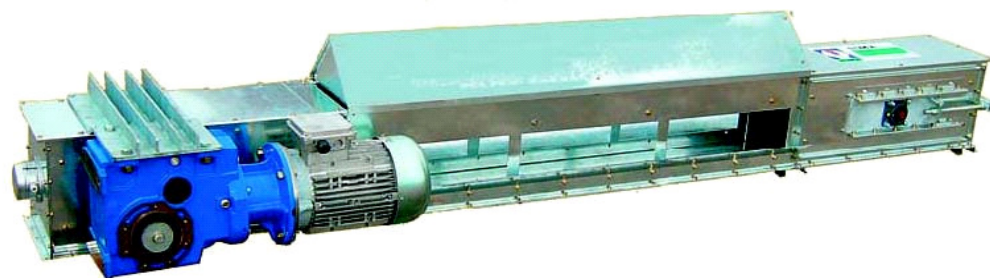

SIMA SRL

LANČASTI TRANSPORTER

LANČASTI TRANSPORTER

LANČ. TRANSP. ZA USIPNI KOŠ

DIMENZIJE

MODEL	TAC40	TAC60	TAC75	TAC100	TAC120	TAC150	TAC200	TAC300
A	230	300	300	360	400	400	490	590
B	363	430	430	430	430	430	430	556
C	170	240	240	300	340	340	430	500
D	293	328	328	328	328	328	328	420
E	540	540	540	730	730	730	730	800
F	170	240	240	300	340	340	430	500