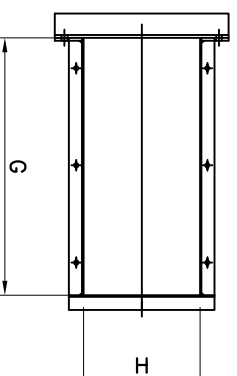

SIMA SRL

PUŽNI TRANSPORTER S OVALNIM KORITOM

OTVOR PRAŽNJ.

Snaga motoreduktora ovisi o dužini transportera

DIMENZIJE

MODEL	CA15	CA40	CA60	CA80	CA100	CA500
A	164	222	270	320	330	524
B	230	302	368	413	436	620
C	88	110	134	160	165	285
D	137	183	198	198	275	275
E	222	313	385	410	483	605
F	150	200	250	300	300	500
G	337	400	530	530	530	700
H	168	170	240	240	385	530

TEHNIČKE KARAKTERISTIKE

Kapac. t/h	15	40	60	80	100	500
---------------	----	----	----	----	-----	-----